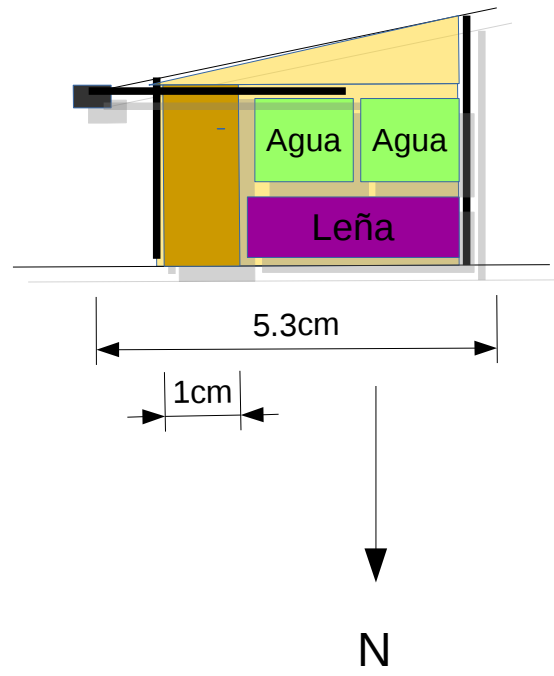

Información del mapa:
1cm: 1m

-  Techo de lámina / Roof (Metal sheet)
-  Paredes / Walls
-  Cimiento / Foundation
-  Mesa / Table (0.9-1. m)
-  Mesas / Tables (0.75 m)
-  Muebles de cocina / Cooking furniture:
 - E) Estufa / Stove
 - M) Mesa / Table for hot stuff
 - L) Lavaplatos / Dish Washer
 - A) Alacena / Cupboard
-  Guardarropa / Wardrobe
-  Entradas / Entrances
-  Travesaños / Crossbars

Información del mapa:
1cm: 1m

- Ventanas / Windows
- Paredes / Walls
- Cimiento / Foundation
- Puertas / Doors
- Mesas / Tables (0.75 m)
- Reservorio Agua / Water deposit
- Leña- Firewood
- Sistema de captación agua / Water catching system