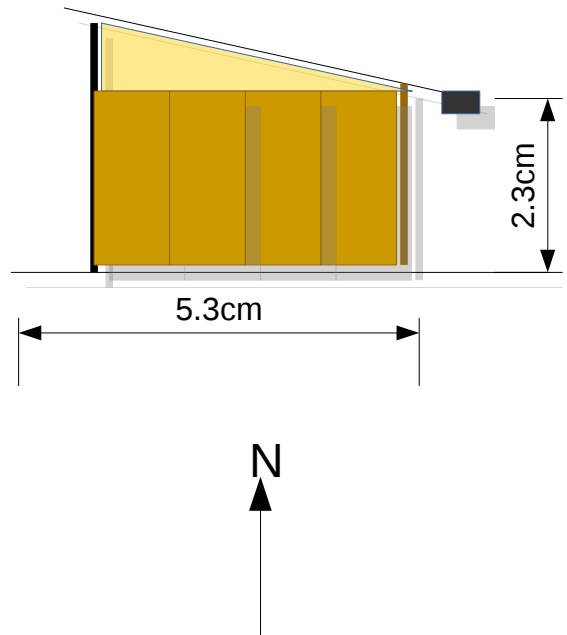

Información del mapa:
1cm: 1m

-  Techo de lámina / Roof (Metal sheet)
-  Paredes / Walls
-  Cimiento / Foundation
-  Mesa / Table (0.9-1. m)
-  Mesas / Tables (0.75 m)
-  Muebles de cocina / Cooking furniture:
 - E) Estufa / Stove
 - M) Mesa / Table for hot stuff
 - L) Lavaplatos / Dish Washer
 - A) Alacena / Cupboard
-  Guardarropa / Wardrobe
-  Entradas / Entrances
-  Travesaños / Crossbars

Información del mapa:
1cm: 1m

- Ventanas / Windows
- Paredes / Walls
- Cimiento / Foundation
- Puertas / Doors
- Mesas / Tables (0.75 m)
- Reservorio Agua / Water deposit
- Leña- Firewood
- Sistema de captación agua / Water catching system